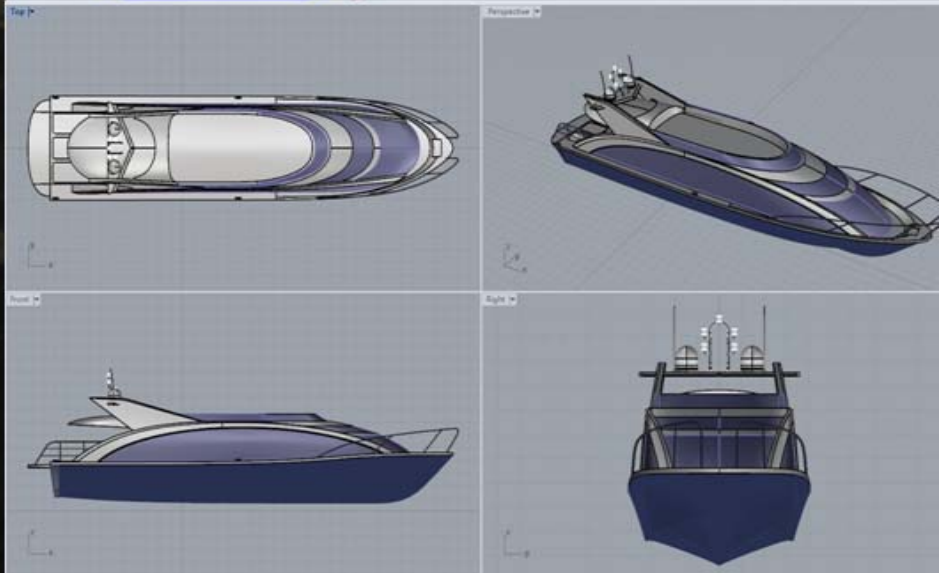

- 甚高频电话.....国产
- 单人驾驶椅.....定制
- 普通客舱座椅.....高档仿皮座椅
- 贵宾客舱沙发.....高档仿皮沙发
- 客舱地板.....镇江百源板材
- 茶几(大理石台面).....定制
- 全船装饰木板.....镇江百源板材

船体外观图

内部布置图

外形图片：

内饰图片：