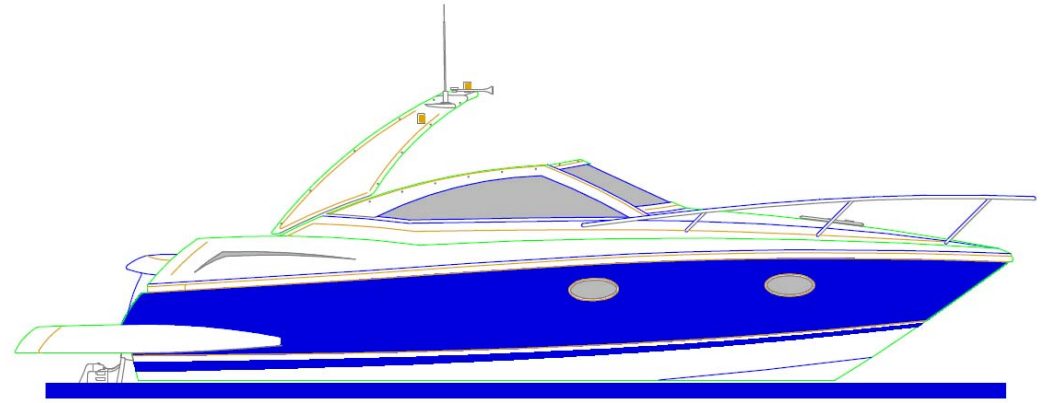

28'豪华运动艇

船型参数:

总长.....	28' 5"	8.68 米
水线长.....	20' 2"	6.15 米
船宽.....	8' 5"	2.57 米
吃水.....	2' 4"	0.7 米
排水量（空载）.....	6,951 磅	3.35 吨
油箱容量.....	106 加伦	400 升
水箱容量.....	40 加伦	150 升
化粪池容量.....	21 加伦	80 升

豪华型（108 万元）