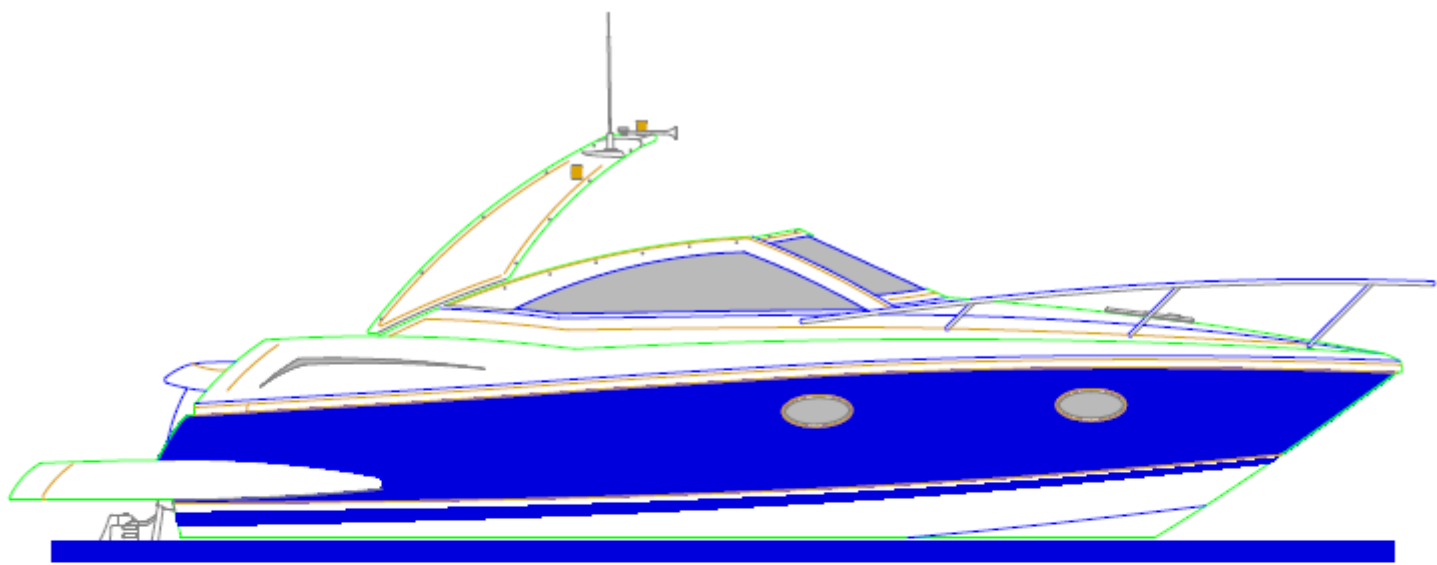

28'豪华运动艇

船型参数:

总长.....	28' 5"	8.68 米
水线长.....	20' 2"	6.15 米
船宽.....	8' 5"	2.57 米
吃水.....	2' 4"	0.7 米
排水量（空载）.....	6,951 磅	3.35 吨
油箱容量.....	106 加伦	400 升
水箱容量.....	40 加伦	150 升
化粪池容量.....	21 加伦	80 升

豪华型（108 万元）

EXTERNAL PROFILE VIEW.

INTERIOR PROFILE VIEW.

船体外观剖视图

DECK PLAN VIEW.

INTERIOR PLAN VIEW.

舱室直观图