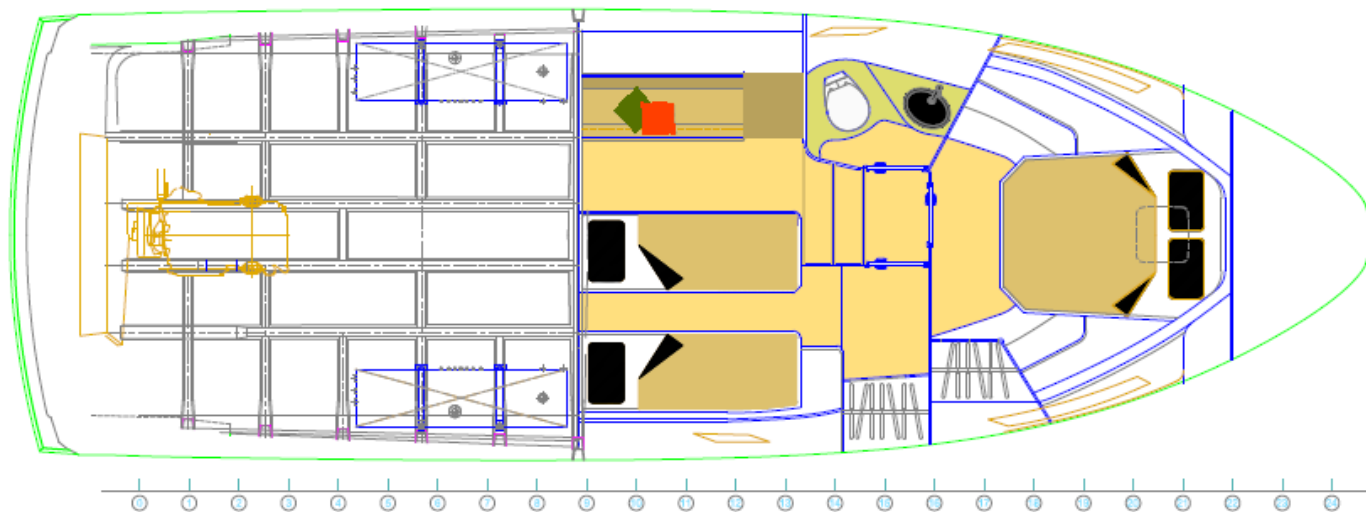

Side Viwe

Vertical Viwe

船体外观图

*The Upper Deck*

*The Bottom Deck*

前舱方案一：主卧双人床布置

Sectional Viwe

Sectional Viwe

The Bottom Deck

The Bottom Deck

前舱方案二：KTV&麻将室布置

实船外形图

实船内饰图 I

实船内饰图 II: