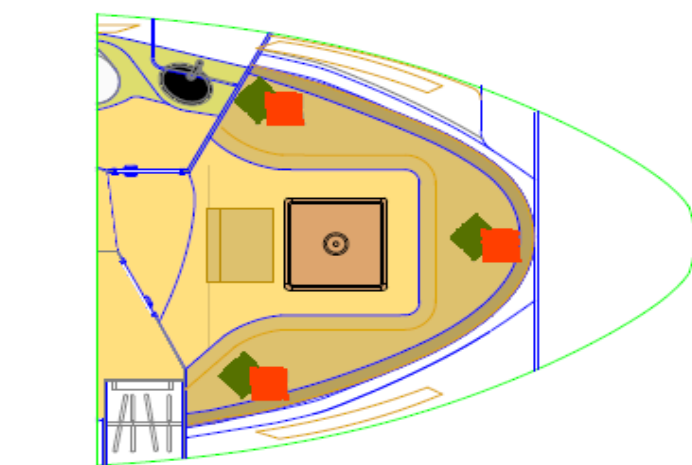

Side Viwe

Vertical Viwe

船体外观图

*The Upper Deck*

*The Bottom Deck*

前舱方案一：主卧双人床布置

Sectional Viwe

Sectional Viwe

The Bottom Deck

The Bottom Deck

前舱方案二：KTV&麻将室布置

实船外形图

实船内饰图 I

实船内饰图 II: