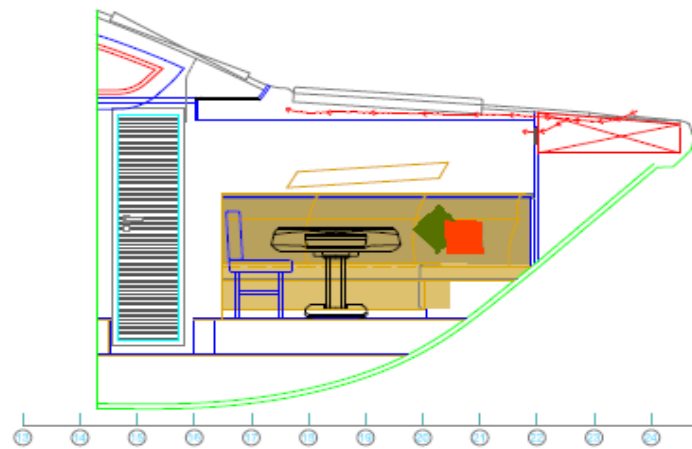

Side Viwe

Vertical Viwe

船体外观图

*The Upper Deck*

*The Bottom Deck*

前舱方案一：主卧双人床布置

Sectional Viwe

Sectional Viwe

The Bottom Deck

The Bottom Deck

前舱方案二：KTV&麻将室布置

实船外形图

实船内饰图 I

实船内饰图 II: