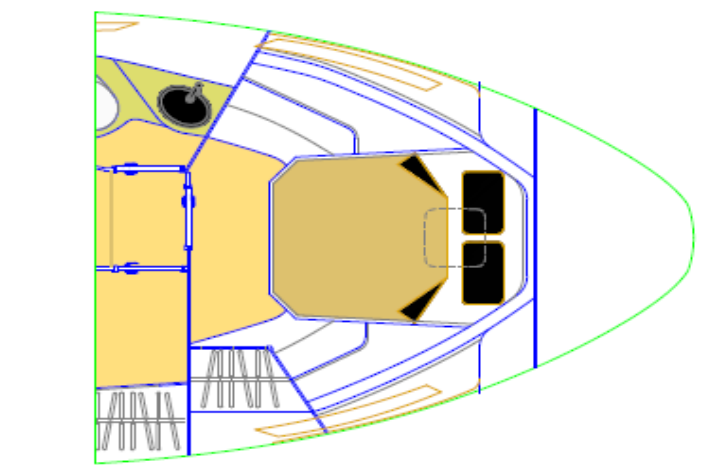

Side Viwe

Vertical Viwe

船体外观图

*The Upper Deck*

*The Bottom Deck*

前舱方案一：主卧双人床布置

Sectional Viwe

Sectional Viwe

The Bottom Deck

The Bottom Deck

前舱方案二：KTV&麻将室布置

实船外形图

实船内饰图 I

实船内饰图 II: