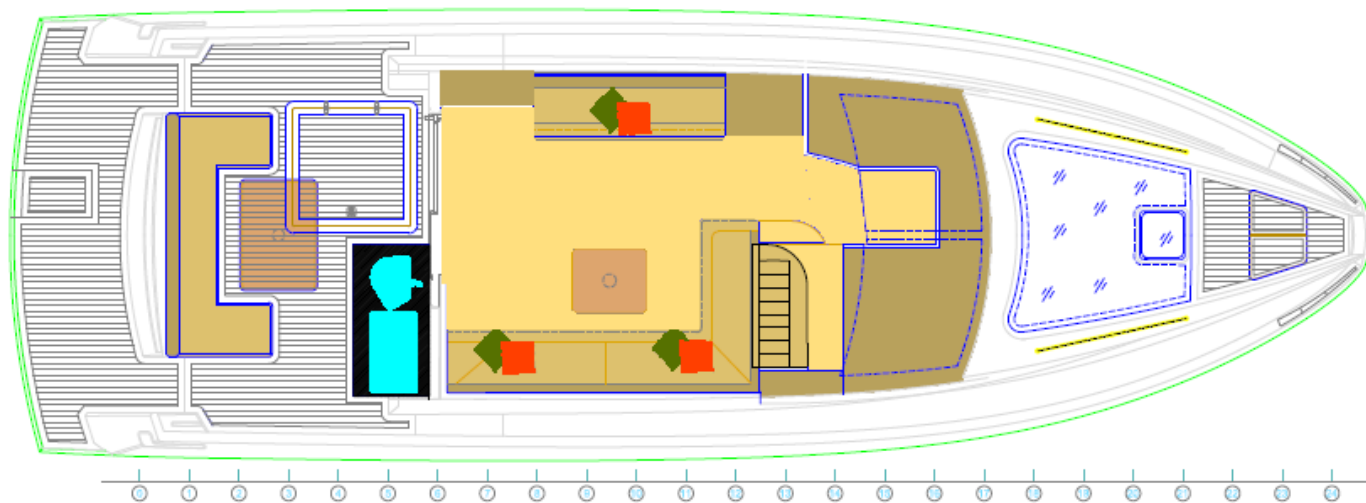

Side Viwe

Vertical Viwe

船体外观图

*The Upper Deck*

*The Bottom Deck*

前舱方案一：主卧双人床布置

Sectional Viwe

Sectional Viwe

The Bottom Deck

The Bottom Deck

前舱方案二：KTV&麻将室布置

实船外形图

实船内饰图 I

实船内饰图 II: