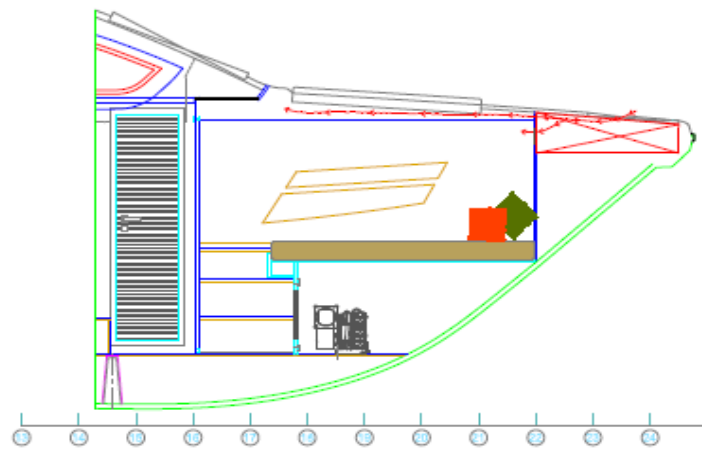

Side Viwe

Vertical Viwe

船体外观图

*The Upper Deck*

*The Bottom Deck*

前舱方案一：主卧双人床布置

Sectional Viwe

Sectional Viwe

The Bottom Deck

The Bottom Deck

前舱方案二：KTV&麻将室布置

实船外形图

实船内饰图 I

实船内饰图 II: